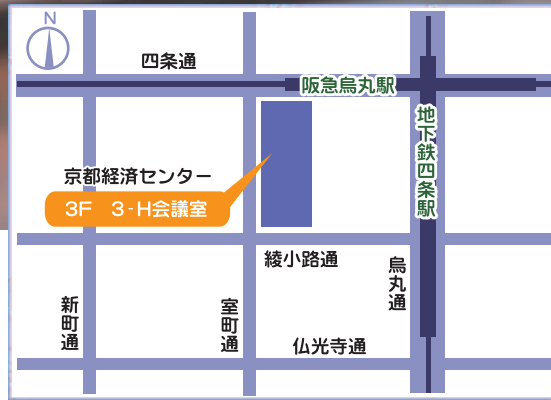

中小企業診断士の日 記念イベント

創業、新分野進出、事業再構築、人材確保・育成、新商品開発、販路開拓、生産性向上、営業力強化、財務改善、業務改善、事業承継、IT活用など、いろいろな経営に関するヒントを得に来ませんか。

日時

2021年11月6日(土)

10:00~16:00 (最終受付 15:30)

会場

京都経済センター 3F 3-H会議室

京都市下京区室町東入函谷鉾町78番地

- ・京都市営地下鉄烏丸線「四条駅」北改札口すぐ
- ・阪急電車京都線「烏丸駅」26番出口直結
- ・京都市営バス「四条烏丸」すぐ

費用

無料

定員

10名程度 (先着順・予約も可)

お問合せ

一般社団法人 京都府中小企業診断協会
(担当: 山脇・吉岡)

<https://shindan-kyoto.com/keiei-soudan/>